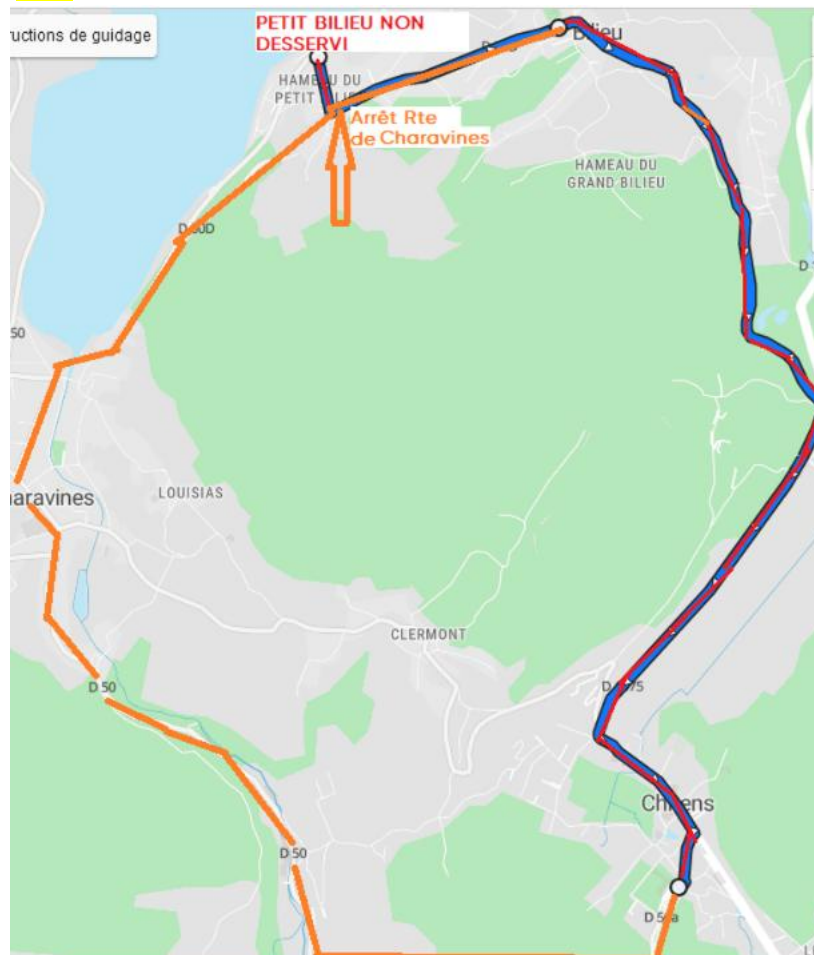

TRAVAUX

A compter du 20/04

SACADO 553

Arrêt Petit Billeu non desservi

⇒ Report possible arrêt Rte de Charavines ligne 552

Départ Billeu Village ~~07h38~~ => 07h33

+ d'info reso-m.fr
04 38 70 38 70