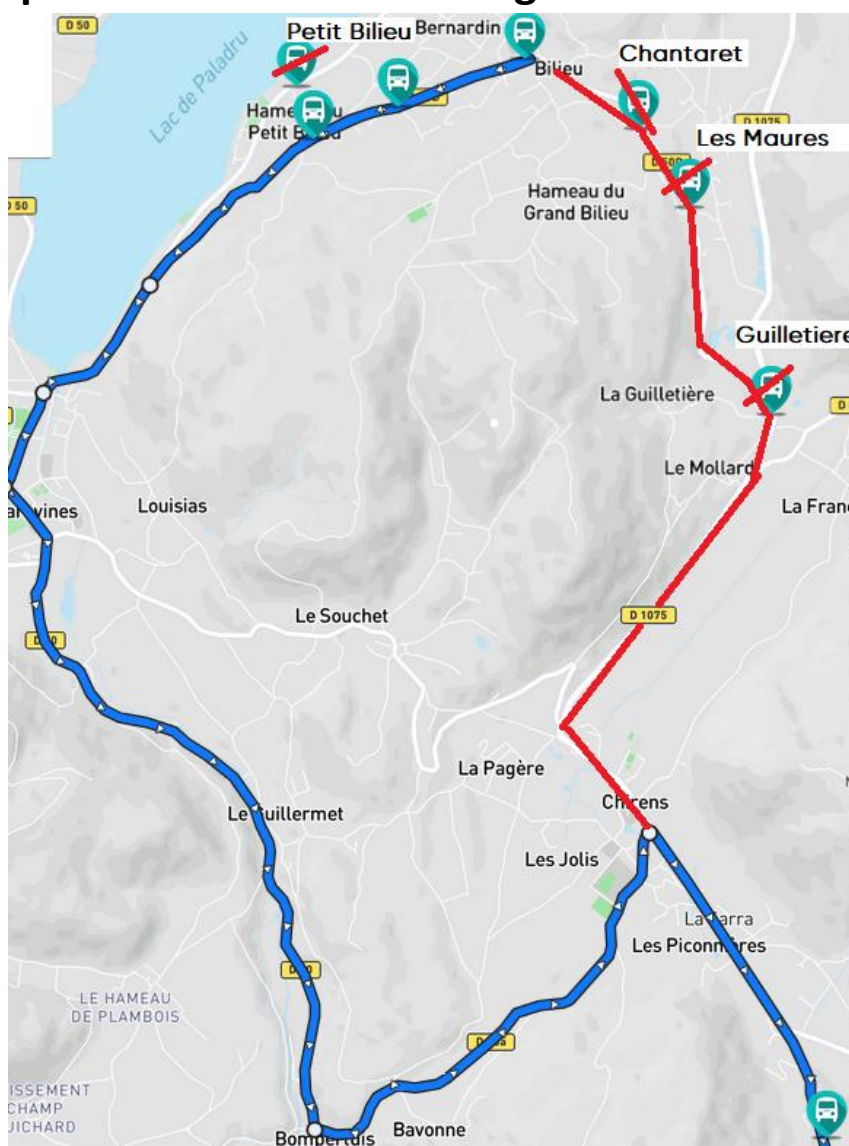

TRAVAUX

A compter du 20/04

SACADO 523 / 526

ARRETS NON DESSERVIS :

Petit Biliou, Chantaret, Les Maures, Guilletière,
Report possible arrêt Biliou Village ou Rte de Charavines

+ d'info reso-m.fr
04 38 70 38 70