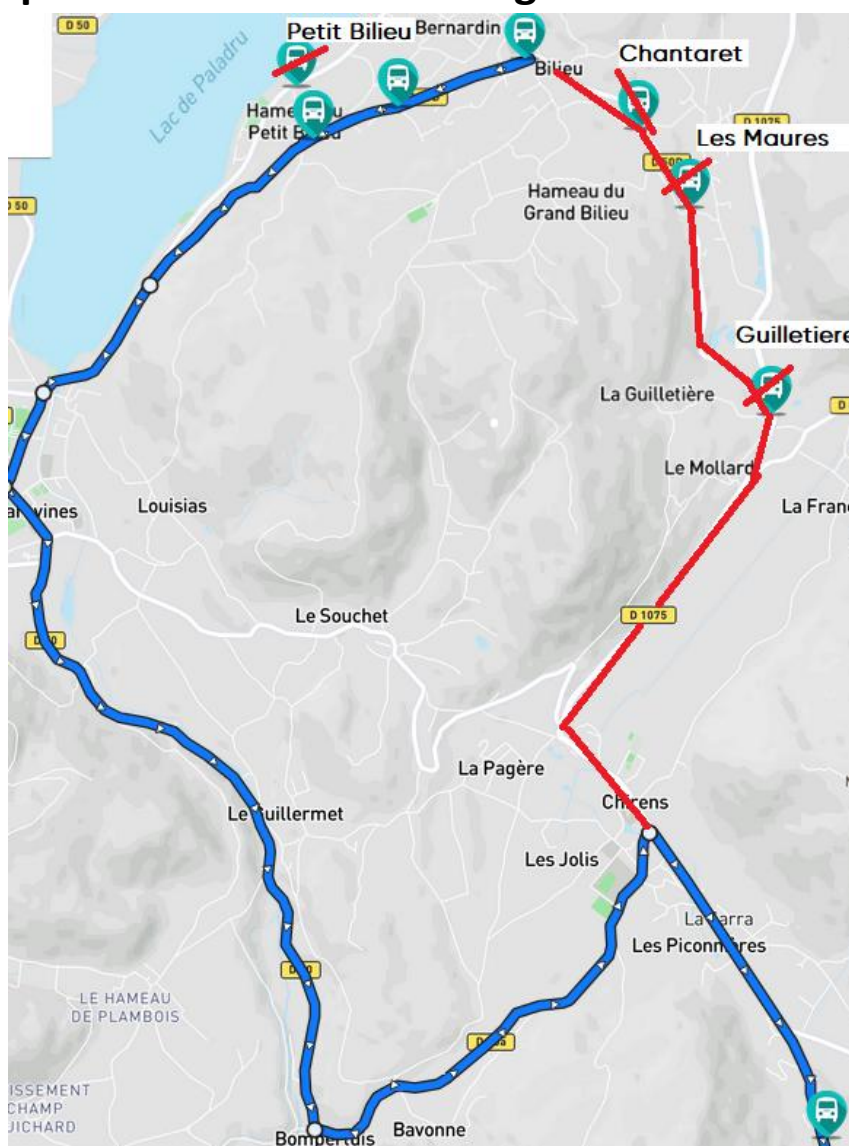

523

**SACADO 523  
MASSIEU COTE D'AINAN - VOIRON GARE  
NORD**

*(fiche horaires & plan en pages 2 et 3)*

**Travaux ARSENAL : arrêts non desservis - Service légèrement perturbé**

**Début le 20/04/2026 07:00 > Fin le 16/05/2026 00:00**

/!\ Arrêts NON DESSERVIS à compter du 20/04:

- LES MAURES (Bilieu)
- GUILLETIERE (Chirens)

 REPORT possible sur ligne SACADO 526 : PETIT BILIEU - VOIRON GARE SUD *(voir fiche SACADO 526 pour plus de détails)*

## SACADO 523 / 526

 **ARRETS NON DESSERVIS :**

**Petit Biliou, Chantaret, Les Maures, Guilletière,**  
**Report possible arrêt Biliou Village ou Rte de Charavines**

+ d'info [reso-m.fr](http://reso-m.fr)  
04 38 70 38 70